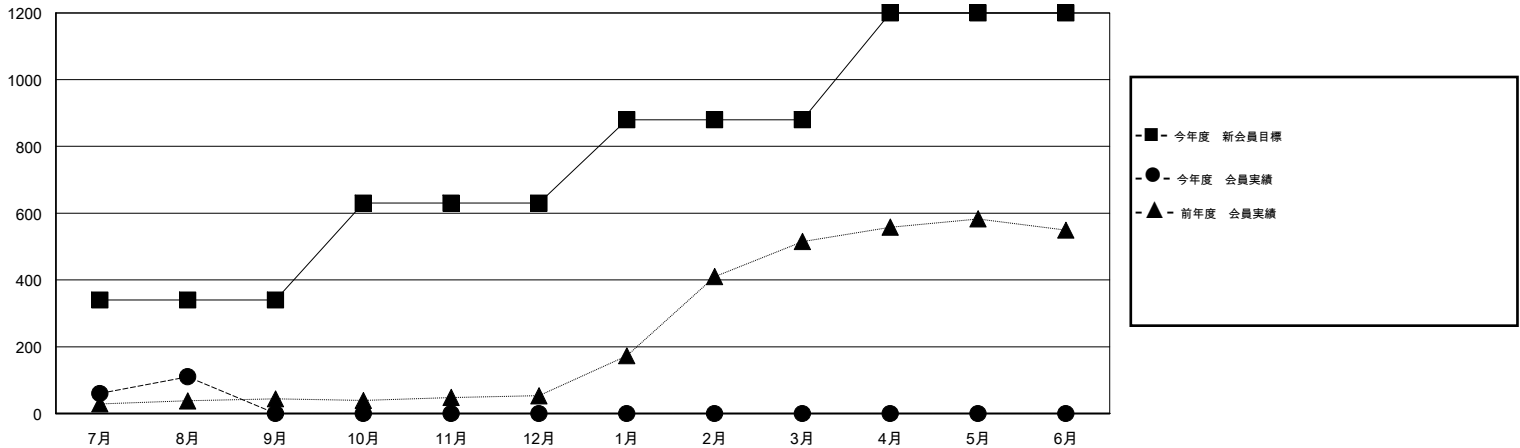

MONTHLY MEMBERSHIP PROGRESS REPORT

District 337 C

Results as of: 8/31/2014

GMT: Chikao Suzuki

地域 JAPAN

GMT会則地域 5-Jap

クラブ					名				
結果: 2014-2015					結果: 2014-2015				
四半期	新クラブ目標	実際の新クラブ	実際の解散クラブ	実際の純増/純減	四半期	新会員目標	実際の追加登録会員数	実際の退会者	実際の純増/純減
7月/8月/9月	0	0	1	-1	7月/8月/9月	340	152	42	110
10月/11月/12月	0	0	0	0	10月/11月/12月	290	0	0	0
1月/2月/3月	0	0	0	0	1月/2月/3月	250	0	0	0
4月/5月/6月	0	0	0	0	4月/5月/6月	320	0	0	0

新クラブ目標及び実績累計

会員目標及び実績累計

解散クラブ: 1	45 CLUBS OF 83 一名以上の新会員を登録	男女別
		男性 2,694 (73.23%)
		女性 985 (26.77%)
退会者	健康診断データはこちら	家族会員 1,421
物故会員 3		世帯主 604
クラブ解散 4		世帯主以外 817
その他 35		
合計 42		