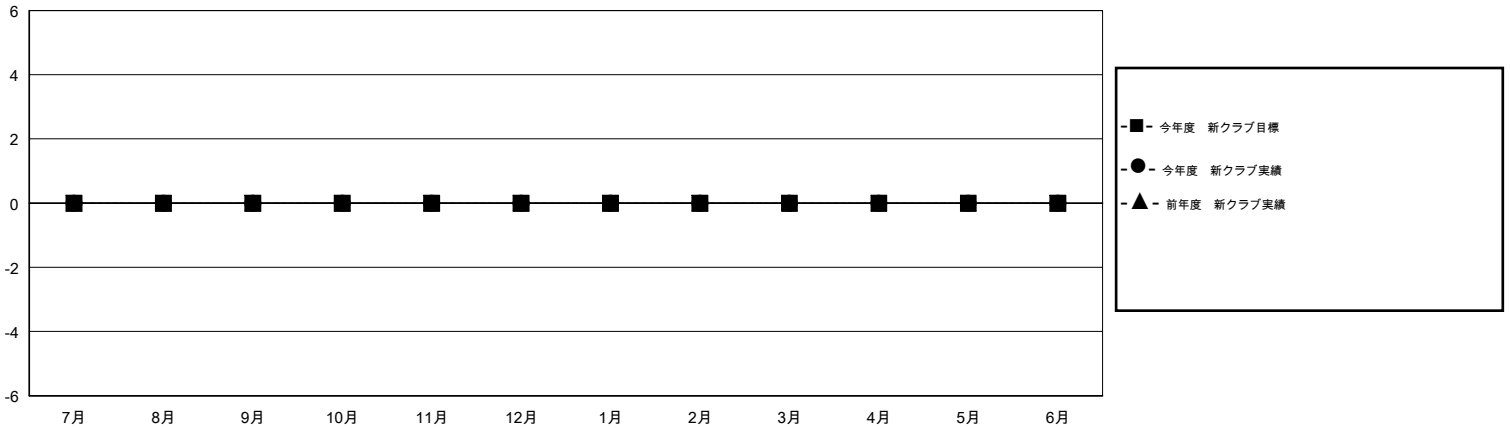

MONTHLY MEMBERSHIP PROGRESS REPORT

District 337 C

Results as of: 8/31/2014

GMT: Chikao Suzuki

地域 JAPAN

GMT会則地域 5-Jap

クラブ					名				
結果: 2014-2015					結果: 2014-2015				
四半期	新クラブ目標	実際の新クラブ	実際の解散クラブ	実際の純増/純減	四半期	新会員目標	実際の追加登録会員数	実際の退会者	実際の純増/純減
7月/8月/9月	0	0	1	-1	7月/8月/9月	340	152	42	110
10月/11月/12月	0	0	0	0	10月/11月/12月	290	0	0	0
1月/2月/3月	0	0	0	0	1月/2月/3月	250	0	0	0
4月/5月/6月	0	0	0	0	4月/5月/6月	320	0	0	0

新クラブ目標及び実績累計

会員目標及び実績累計

解散クラブ: 1	45 CLUBS OF 83 一名以上の新会員を登録	男女別
		男性 2,694 (73.23%)
		女性 985 (26.77%)
退会者	健康診断データはこちら	家族会員 1,421
物故会員 3		世帯主 604
クラブ解散 4		世帯主以外 817
その他 35		
合計 42		